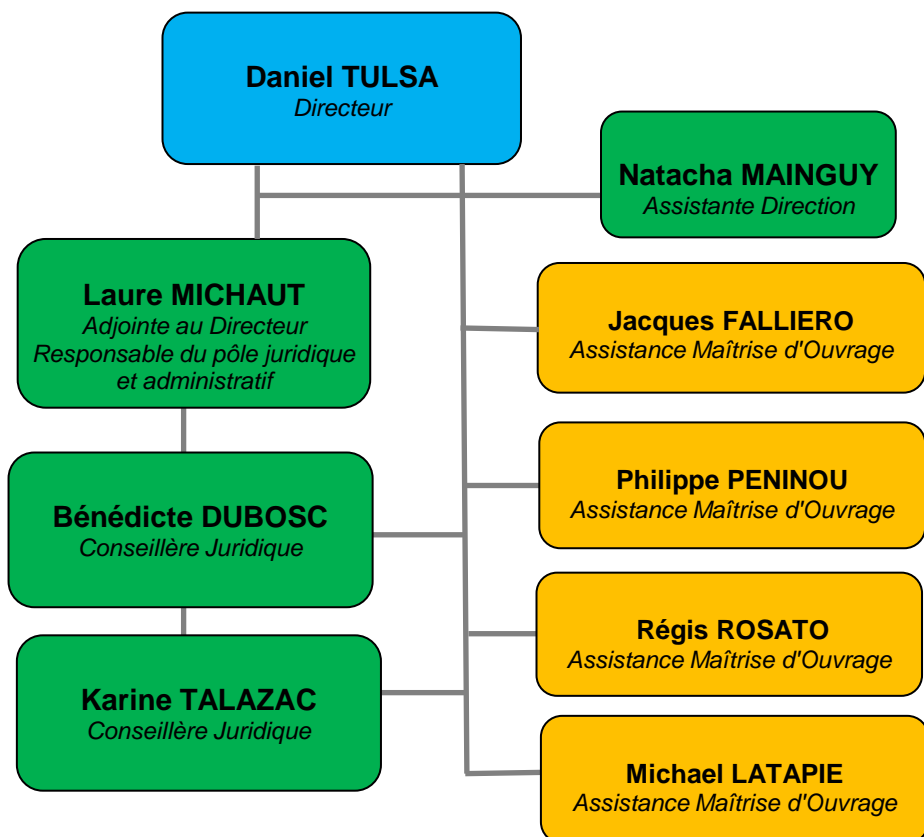

ORGANIGRAMME

Président : Michel PÉLIEU

*Président de l'Agence départementale
Président du Conseil Départemental des Hautes Pyrénées*

L'EQUIPE DE L'AGENCE

LE CONSEIL D'ADMINISTRATION